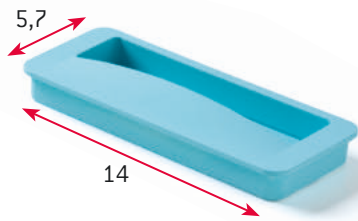

Tiradores Unicolor

Blanco Tierra Beige

Capuchino Amarillo Verde

Kaki Océano Aqua

Cielo Lago Violeta

Malva Mora Aluminio

Pizarra Gris Rosa

Fucsia Coral Rojo

Box

Paso de taladro 3,2

Cuadro

Paso de taladro 3,2

Redondo

Paso de taladro 3,2

Botón

Paso de taladro 3,2

Uñero

Paso de taladro 12,8

Asa

Perfil

T

Exclusivo para puertas largas de armarios y frentes de arrastre

Tiradores Metálicos

Metal curvo