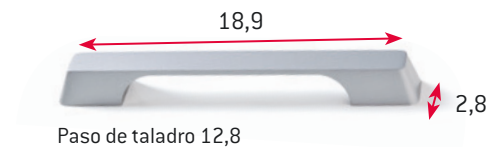

Box

Paso de taladro 3,2

Cuadro

Paso de taladro 3,2

Redondo

Paso de taladro 3,2

Botón

Paso de taladro 3,2

Uñero

Paso de taladro 12,8

Asa

Perfil

T

Exclusivo para puertas largas de armarios y frentes de arrastre

Tiradores Metálicos

Metal curvo

Paso de taladro 12,8

Metal recto

Blanco

Aluminio

Pizarra

Aluminio