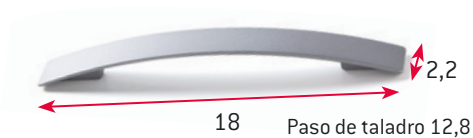

Box

Paso de taladro 3,2

Cuadro

Paso de taladro 3,2

Redondo

Paso de taladro 3,2

Botón

Paso de taladro 3,2

Uñero

Paso de taladro 12,8

Asa

Perfil

T

Exclusivo para puertas largas de armarios y frentes de arrastre

Tiradores Metálicos

Metal curvo

Paso de taladro 12,8

Metal recto

Blanco

Aluminio

Pizarra

Aluminio