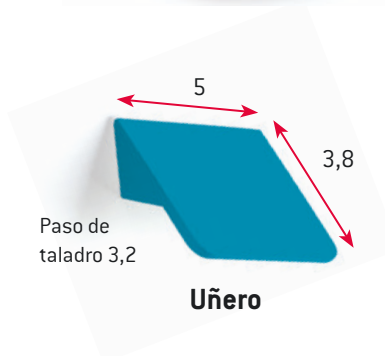

Box

Paso de taladro 3,2

Cuadro

Paso de taladro 3,2

Redondo

Paso de taladro 3,2

Botón

Paso de taladro 3,2

Uñero

Paso de taladro 12,8

Asa

Perfil

T

Exclusivo para puertas largas de armarios y frentes de arrastre

Tiradores Metálicos

Metal curvo